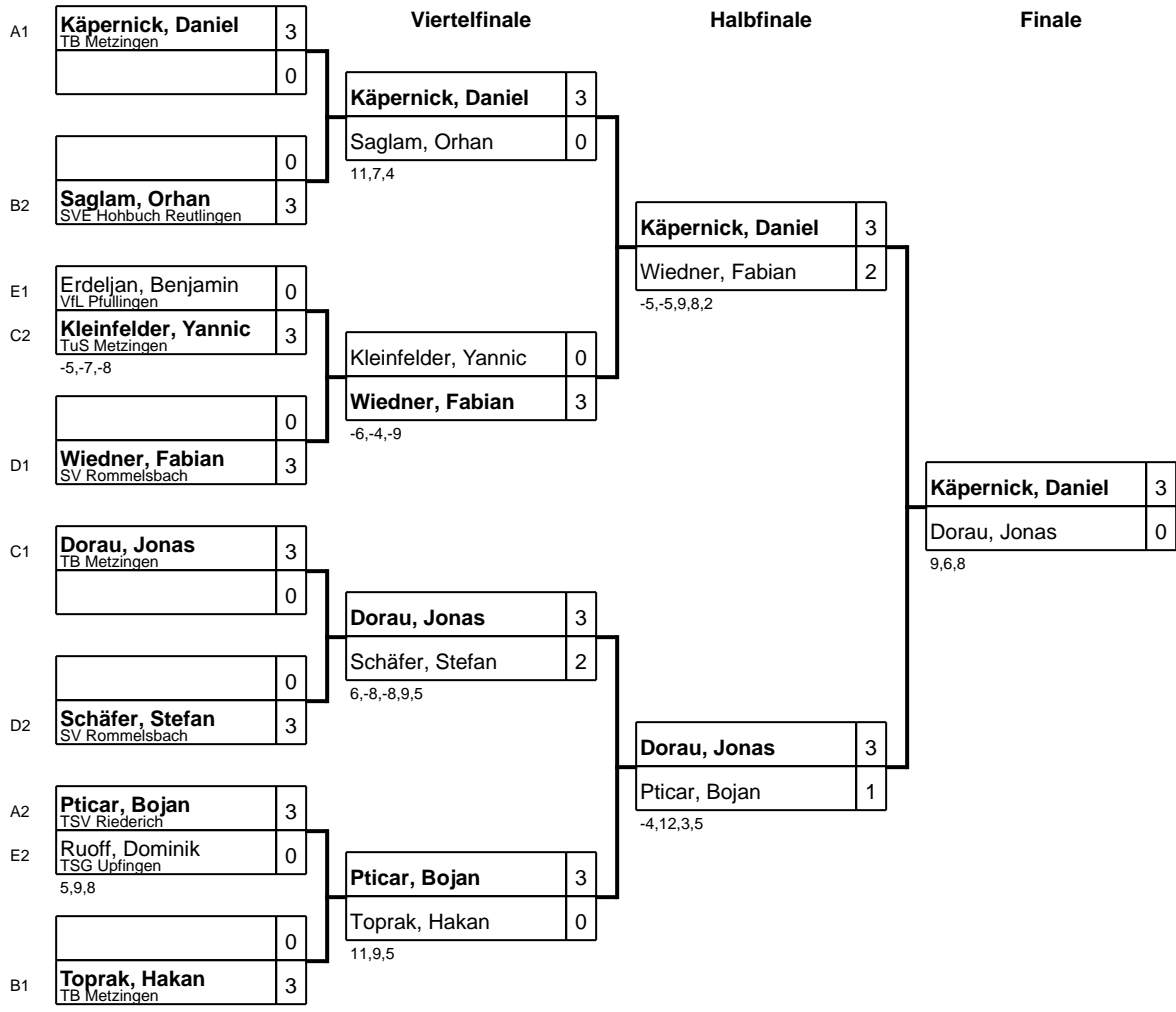

Kreismeisterschaften SK Reutlingen 2017 - BEZIRK ALB

Klasse: Herren C 1201-1550 Einzel 22.01.2017 Betzingen

Kreismeisterschaften SK Reutlingen 2017 - BEZIRK ALB

Klasse: Herren B 1351-1700 Einzel 22.01.2017/ Betzingen

Vorrunde

Gruppe: A

Platz	Name	SP	Spiele	Sätze	1	2	3	4
1	Vöhringer, Matthias SV Rommelsbach	1	2 : 1	8 : 4 +4		2 : 3 4,-9,-14,6,-9	3 : 0 3,8,4	3 : 1 -9,7,7,8
2	Mudri, Andrej TB Metzingen	4	2 : 1	8 : 7 +1	3 : 2 -4,9,14,-6,9		2 : 3 -5,-7,8,5,-8	3 : 2 10,-11,-7,4,8
3	Rexhepi, Rinor TTC Reutlingen	2	2 : 1	6 : 6 0	0 : 3 -3,-8,-4	3 : 2 5,7,-8,-5,8		3 : 1 6,9,-9,5
4	Schmid, Moritz TSV Betzingen	3	0 : 3	4 : 9 -5	1 : 3 9,-7,-7,-8	2 : 3 -10,11,7,-4,-8	1 : 3 -6,-9,9,-5	

Gruppe: B

Platz	Name	SP	Spiele	Sätze	1	2	3	4
1	Metzke, Dominik TB Metzingen	2	2 : 1	8 : 3 +5		2 : 3 -9,6,6,-2,-12	3 : 0 5,4,11	3 : 0 9,9,8
2	Müller, Kurt SV Würtlingen	1	2 : 1	7 : 5 +2	3 : 2 9,-6,-6,2,12		1 : 3 5,-2,-4,-9	3 : 0 9,7,13
3	Zekovic, Denis TTC Reutlingen	3	1 : 2	4 : 7 -3	0 : 3 -5,-4,-11	3 : 1 -5,2,4,9		1 : 3 -10,9,-4,-10
4	Schmid, Fabian TSV Riederich	4	1 : 2	3 : 7 -4	0 : 3 -9,-9,-8	0 : 3 -9,-7,-13	3 : 1 10,-9,4,10	

Gruppe: C

Platz	Name	SP	Spiele	Sätze	1	2	3	4
1	Vieira, Claudio TB Metzingen	1	3 : 0	9 : 0 +9		3 : 0 4,5,4	3 : 0 3,9,7	3 : 0 8,8,9
2	Lange, Leonard TSV Betzingen	3	2 : 1	6 : 5 +1	0 : 3 -4,-5,-4		3 : 1 -8,4,7,9	3 : 1 -11,9,9,13
3	Kleih, Dennis TSV Dettingen	2	1 : 2	4 : 7 -3	0 : 3 -3,-9,-7	1 : 3 8,-4,-7,-9		3 : 1 6,-4,12,12
4	Träger, Joachim VfL Pfullingen	4	0 : 3	2 : 9 -7	0 : 3 -8,-8,-9	1 : 3 11,-9,-9,-13	1 : 3 -6,4,-12,-12	

Gruppe: D

Platz	Name	SP	Spiele	Sätze	1	2	3	4
1	Krüger, Florian TSV Sondelfingen	2	3 : 0	9 : 5 +4		3 : 2 -7,-6,7,8,2	3 : 2 7,9,-9,-6,7	3 : 1 8,6,-9,8
2	Buergin, Arthur TSV Betzingen	1	2 : 1	8 : 5 +3	2 : 3 7,6,-7,-8,-2		3 : 1 -7,5,3,8	3 : 1 10,-13,3,3
3	Bossert, Thomas SV Würtlingen	4	1 : 2	6 : 8 -2	2 : 3 -7,-9,9,6,-7	1 : 3 7,-5,-3,-8		3 : 2 -4,4,14,-7,10
4	Hömisch, Kevin TSV Dettingen	3	0 : 3	4 : 9 -5	1 : 3 -8,-6,9,-8	1 : 3 -10,13,-3,-3	2 : 3 4,-4,-14,7,-10